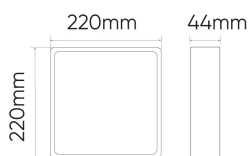

Kod produktu: 200982 EAN: 5905378200982

Ramka kwadratowa do montażu natynkowego Downlightu MOLLY 24W

Opis produktu

Materiał (obudowa)

Nazwa parametru	Wartość
Gwarancja (lata)	3
Waga	130 g
Kolor	Biały
Materiał (obudowa)	Poliwęglan

Nazwa parametru	Wartość
Długość	220 mm
Szerokość	220 mm
Wysokość	43,8 mm
Klasyfikacja GPC	10005639 - Oświetlenie- mocowane na stałe
Status	Aktywny (w sprzedaży)
Zawartość netto produktu	1
Jednostka gsl	szt

Opakowanie jednostkowe

Szerokość [mm] **226**
Wysokość [mm] **48**
Długość [mm] **226**
Waga [kg] **0,2**

Opakowanie zbiorcze

Ilość szt/ taśmy w metrach **40**
Szerokość [mm] **510**
Wysokość [mm] **472**
Długość [mm] **472**
Waga [kg] **8**
Objętość [m³] **0,11361984**